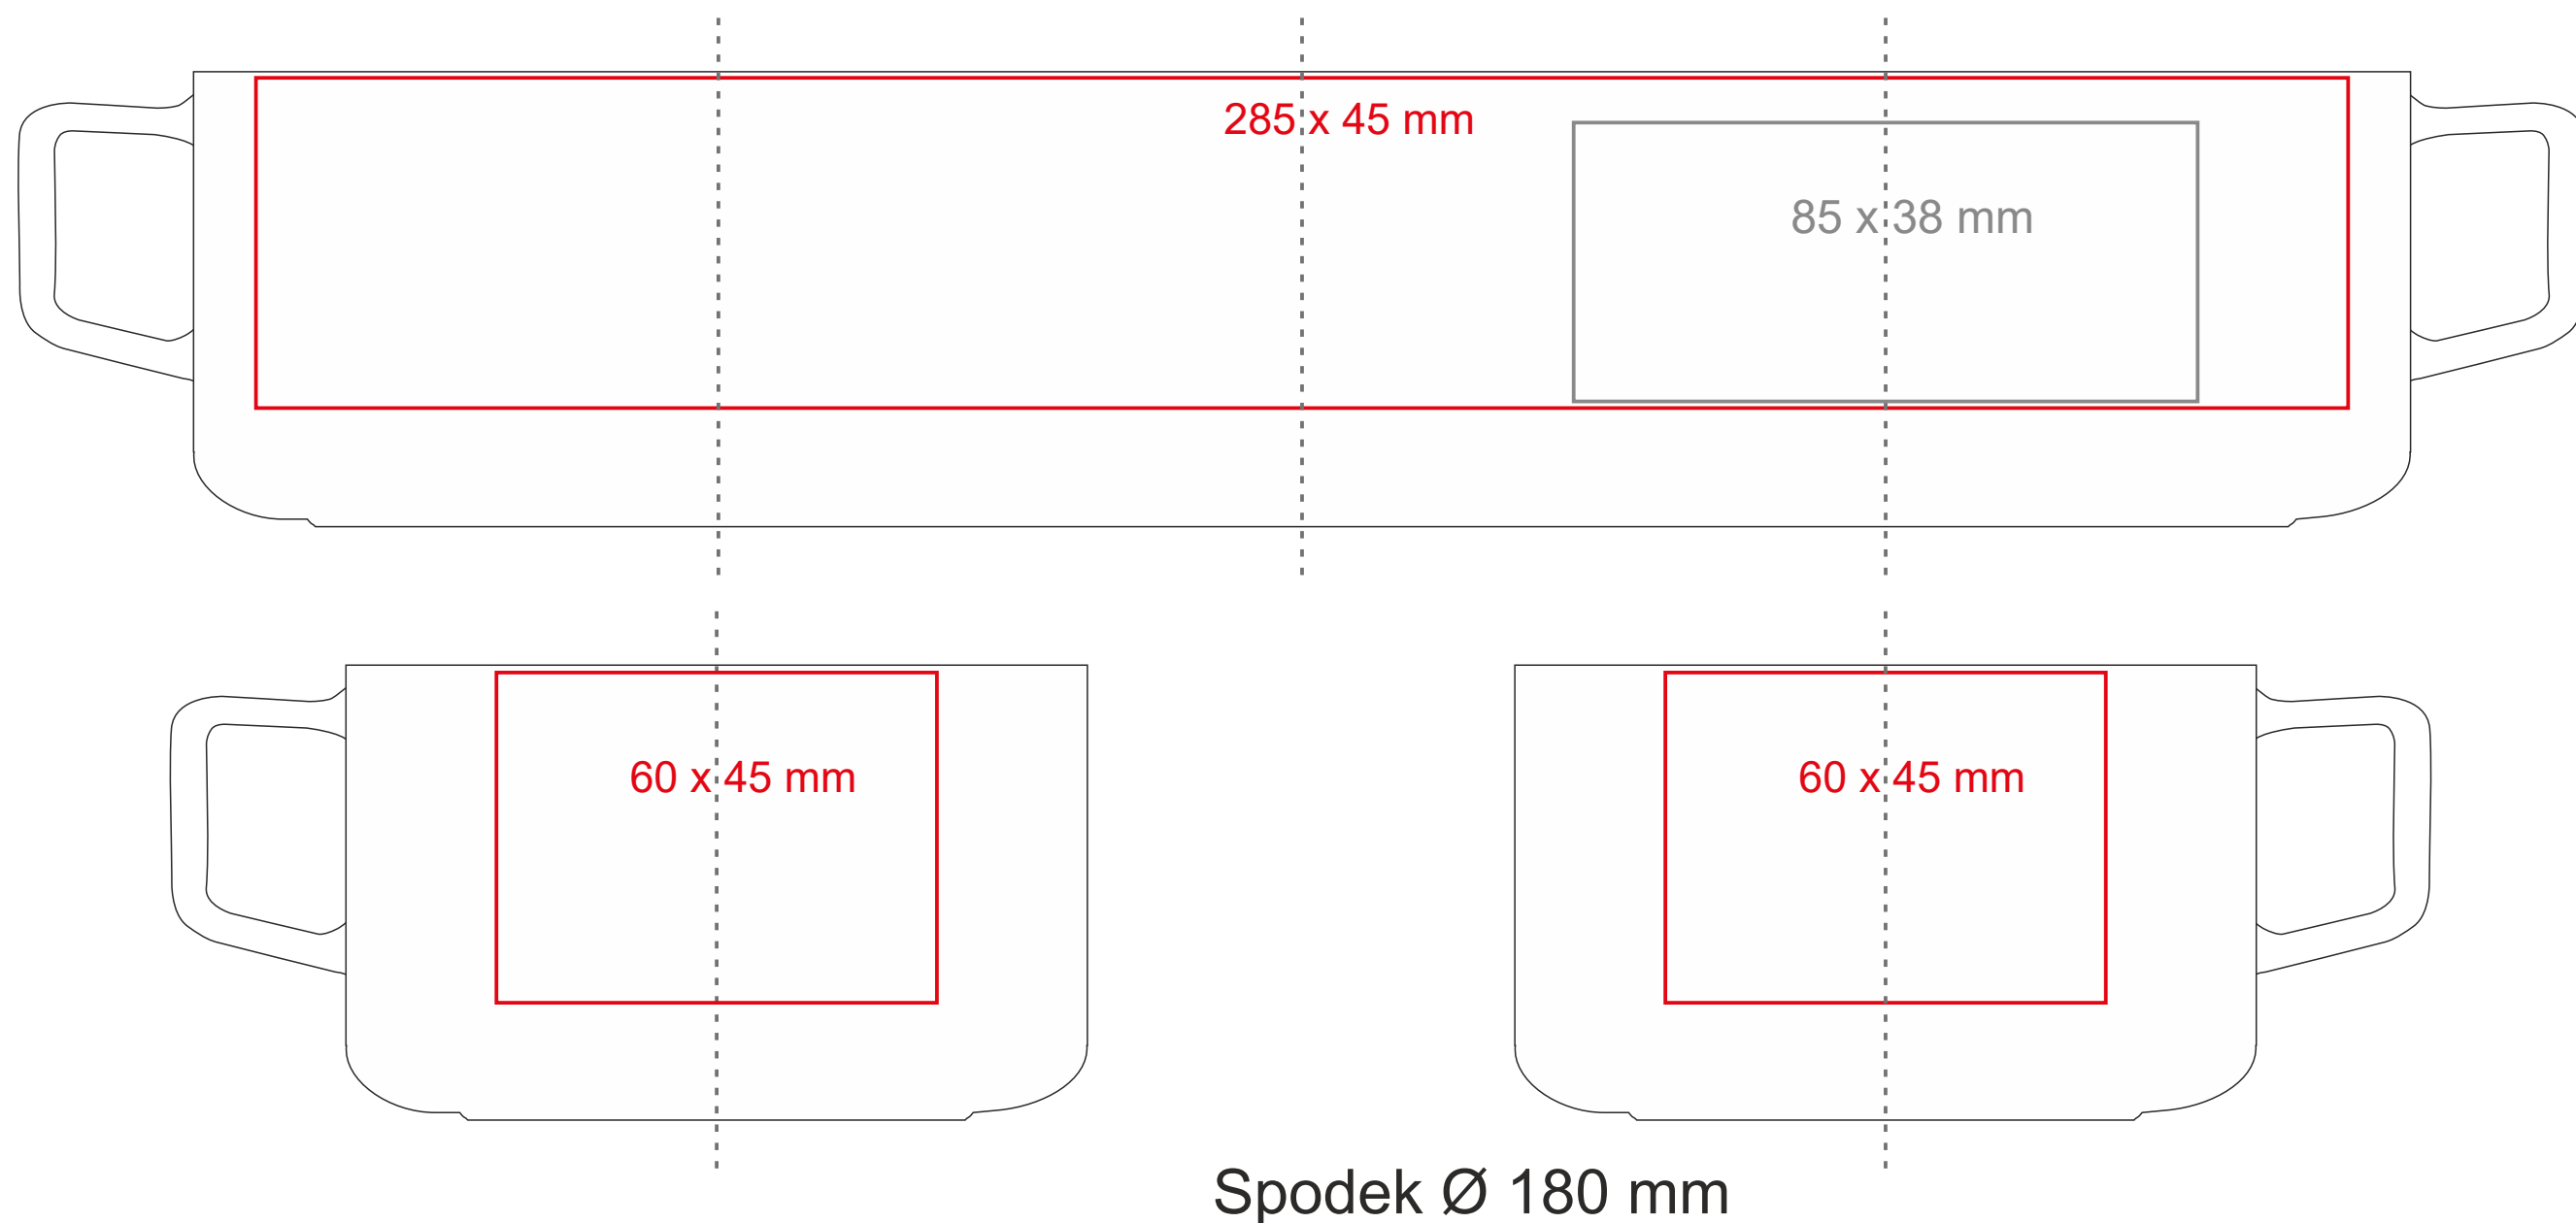

# Horizon Set

280 ml / h: 62 mm / Ø 101 mm

Nadruk na uchu  
 Nadruk wewnątrz na ścianie  
 Nadruk wewnątrz na dnie  
 Nadruk od spodu

- 20 x 10 mm  
 - 50 x 20 mm  
 - Ø 60 mm  
 - Ø 35 mm

\*W przypadku projektów dla kalkomanii wybiegających poza standardową powierzchnię nadruku prosimy o kontakt z działem handlowym.

## legenda

- Nadruk kalkomania (Transfer Print)
- Piaskowanie (Sensitive Touch)
- Nadruk bezpośredni (Direct Print)