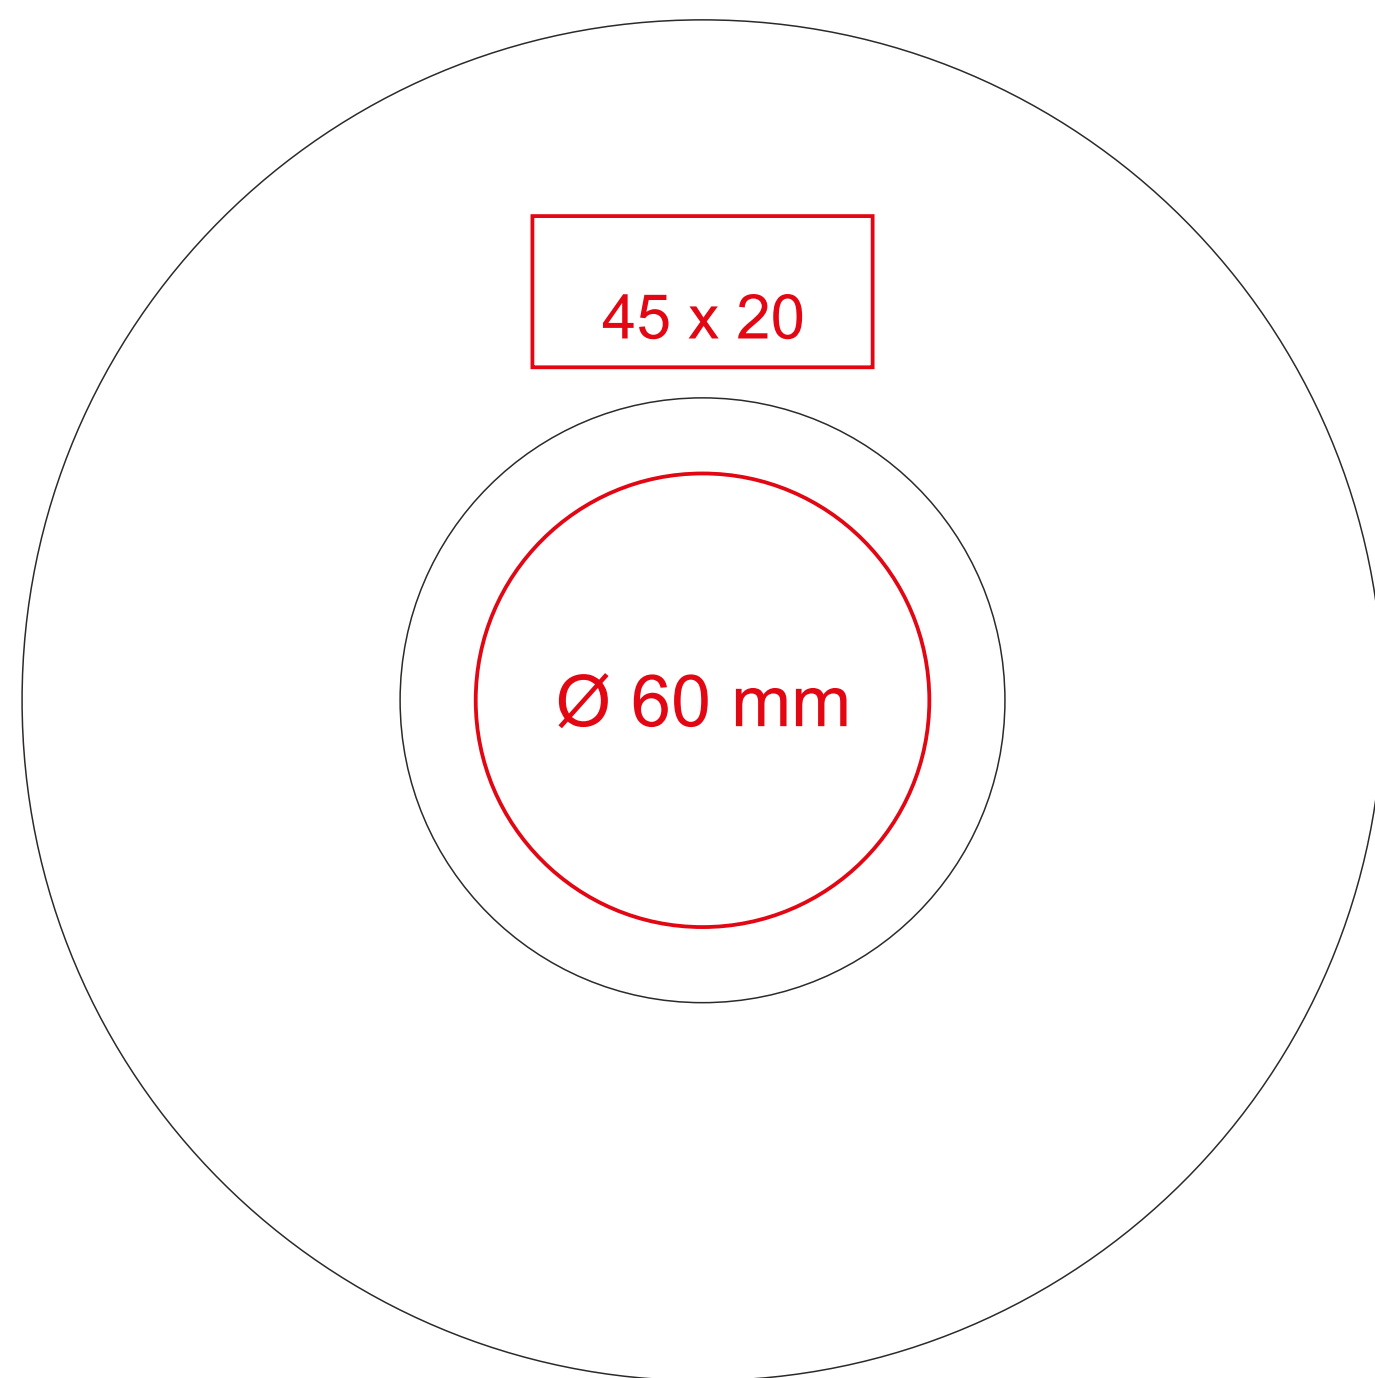

# Horizon Set

280 ml / h: 62 mm / Ø 101 mm

Nadruk na uchu  
 Nadruk wewnątrz na ścianie  
 Nadruk wewnątrz na dnie  
 Nadruk od spodu

- 20 x 10 mm  
 - 50 x 20 mm  
 - Ø 60 mm  
 - Ø 35 mm

\*W przypadku projektów dla kalkomanii wybiegających poza standardową powierzchnię nadruku prosimy o kontakt z działem handlowym.

## legenda

- Nadruk kalkomania (Transfer Print)
- Piaskowanie (Sensitive Touch)
- Nadruk bezpośredni (Direct Print)